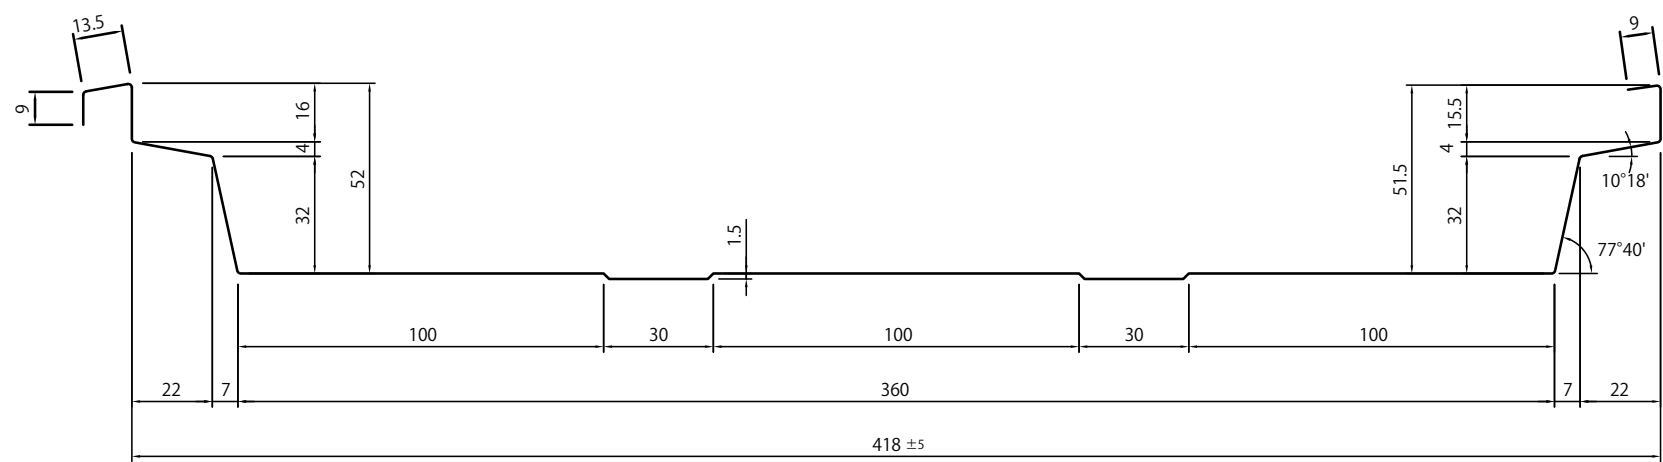

記事	板巾	530 mm	名称	フジサンルーフ	帯広鋼板(本社) 殿
	板厚	0.4 mm MAX カラー鋼板			

※ 斜面リブ無し成型は形状の保証は出来ません

3					6					製 図 日	1 / 1.5	Serikawa	内田機械工業株式会社	
2					5				2022.06.06	図 番				OK-O53042052CCNR
1					4				訂 正 日	製 図				
品番	品	名	個数	材 質	備 考	品番	品	名	個数	材 質	備 考	年 月 日	葉 番	尺 度